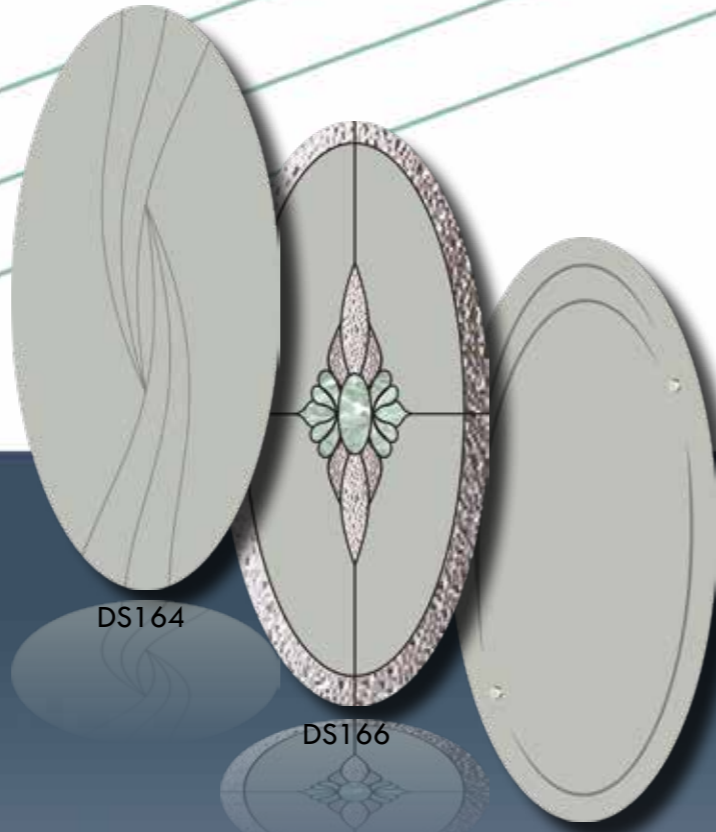

Lübeck Glas 1
diamant Nr.9

Lübeck Glas 1
DS163

DS164

DS166