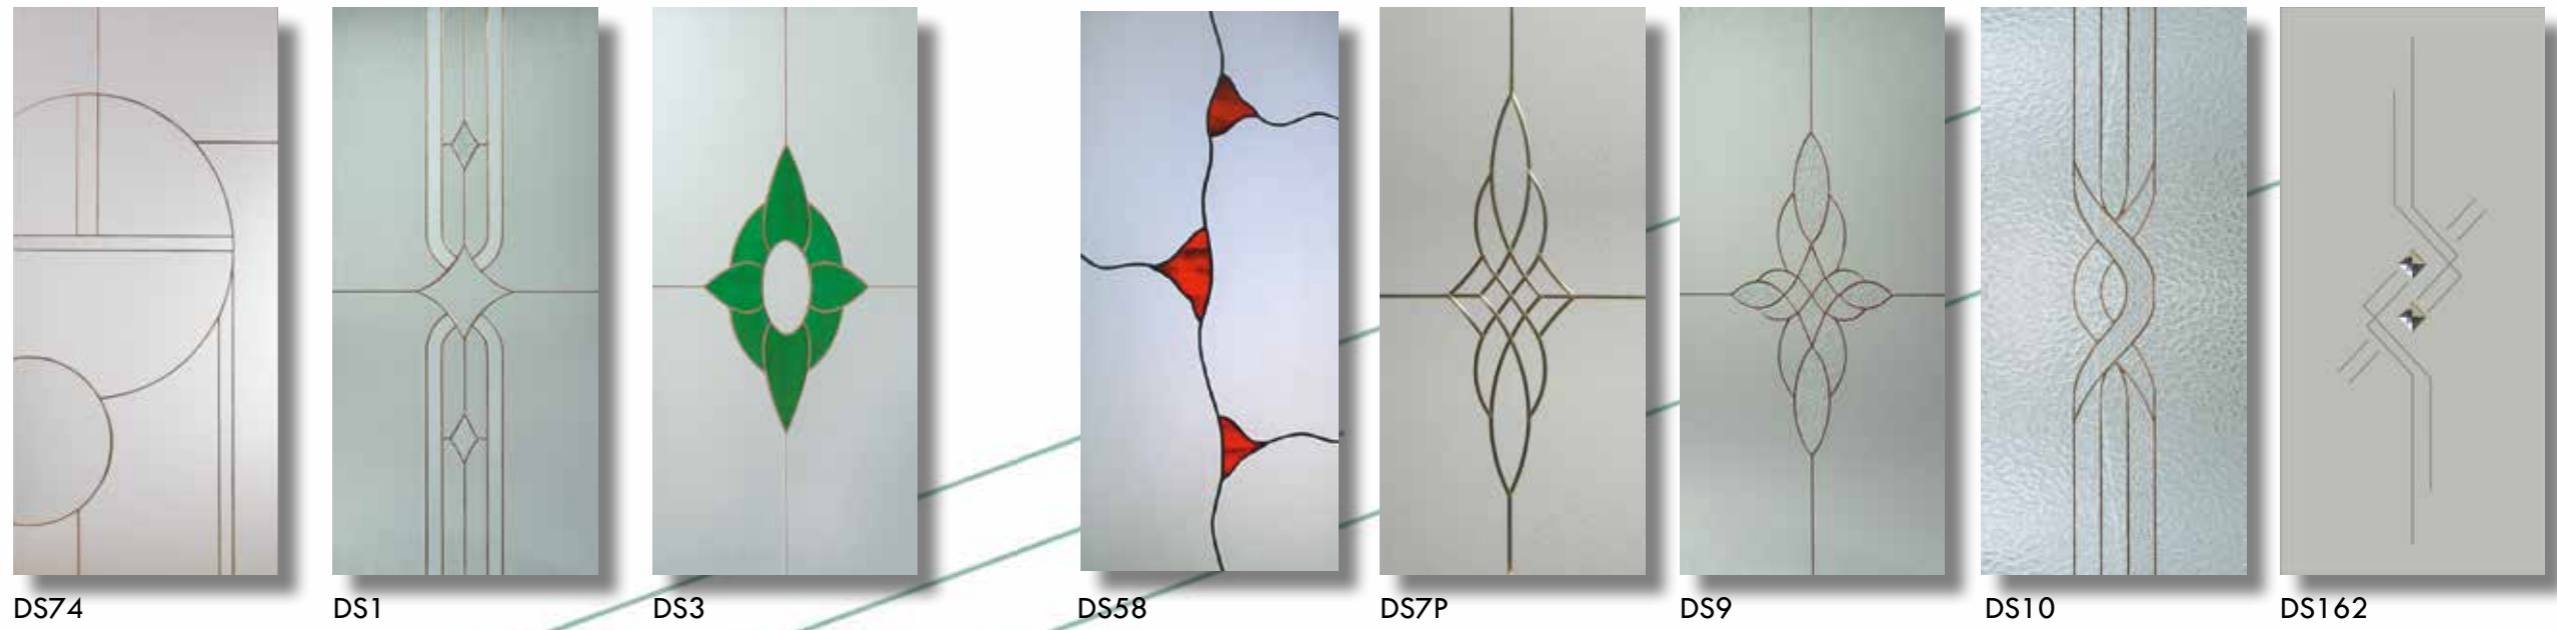

DS14

Berlin DS10

DS168

DS169

Rendelhető formák:

Rendelhető díszüvegek a Rostock, Hamburg, Lübeck és Würzburg panelekkel:

Fehér delta

Fehér matt delta